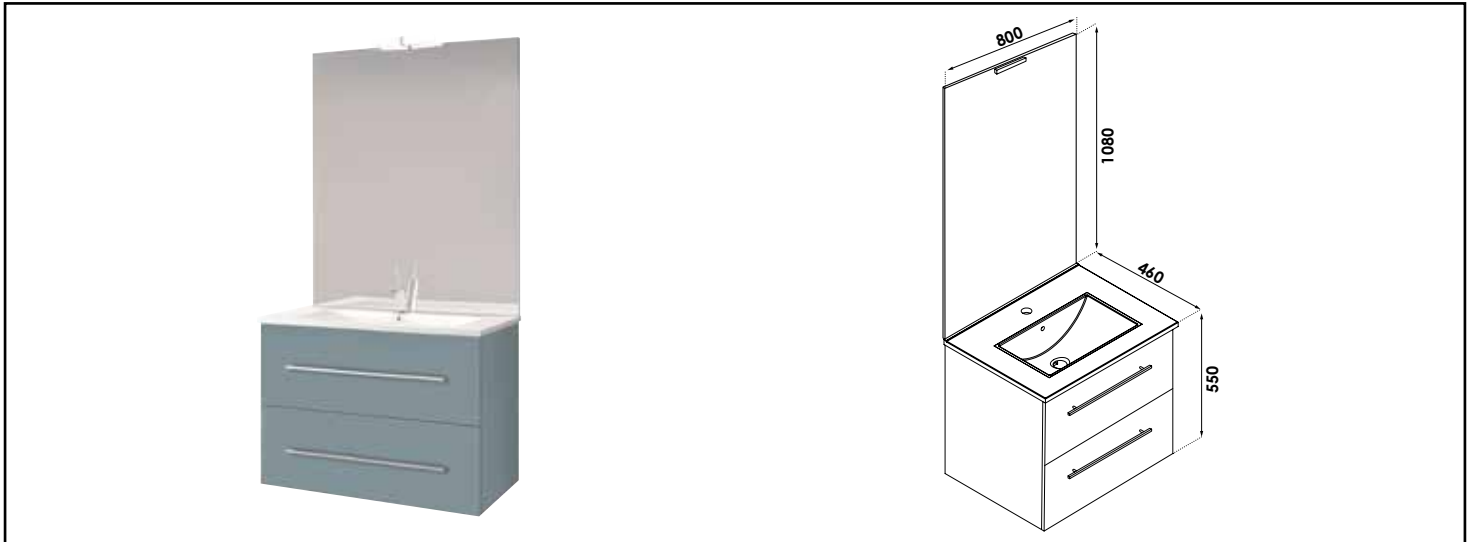

Référence : **401512059**

MEUBLE COMPLET SUSP. NEW YORK AVEC MIROIR AFFL - LARG. 80 CM - BLEU BLEUET

CARACTÉRISTIQUES

Meuble à suspendre finition bleu bleuet, plan céramique blanche simple vasque intégrée avec trop plein
 Dimensions : Largeur : 80cm x Profondeur : 46cm x Hauteur : 55cm
 Corps de meuble avec vide sanitaire 8cm
 Plan céramique blanc extra-plat, épaisseur : 18mm
 Dimension de la cuve : 450x255x120mm
 Structure du caisson (façade et corps) en panneaux de particules mélaminé hydrofuge, épaisseur : 16mm
 2 tiroirs à fermeture ralentie à fermeture ralentie
 Poignées en métal, finition chromée mat
 1 miroir affleurant collé sur panneau hydrofuge de 16mm avec applique LED classe 2 IP44, hauteur : 108cm
 Accessoires en options : pieds réglables en hauteur : de 29 à 31cm
 Livré pré-monté, sans robinetterie, sans visserie de fixation murale, sans vidage
 Fabrication européenne
 Norme PEFC
 Ecotaxe en sus